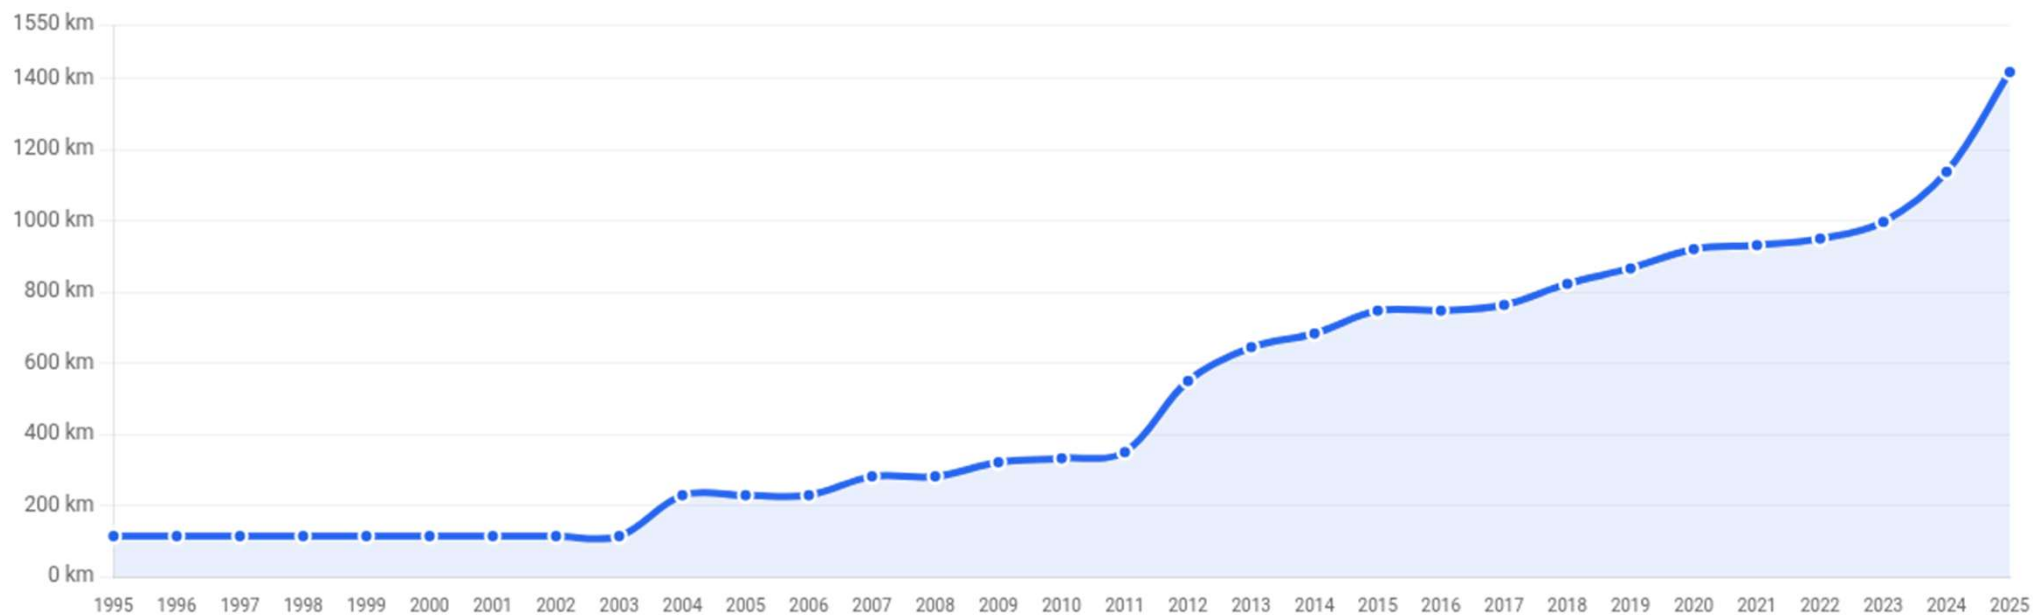

Evoluția lungimii autostrăzilor din România (1995–2025)

Date: Institutul Național de Statistică

2025
1418 km

113 km

1995
Start

550 km

2012
+387%

1137 km

2024
+107%

1418 km

2025
+25%