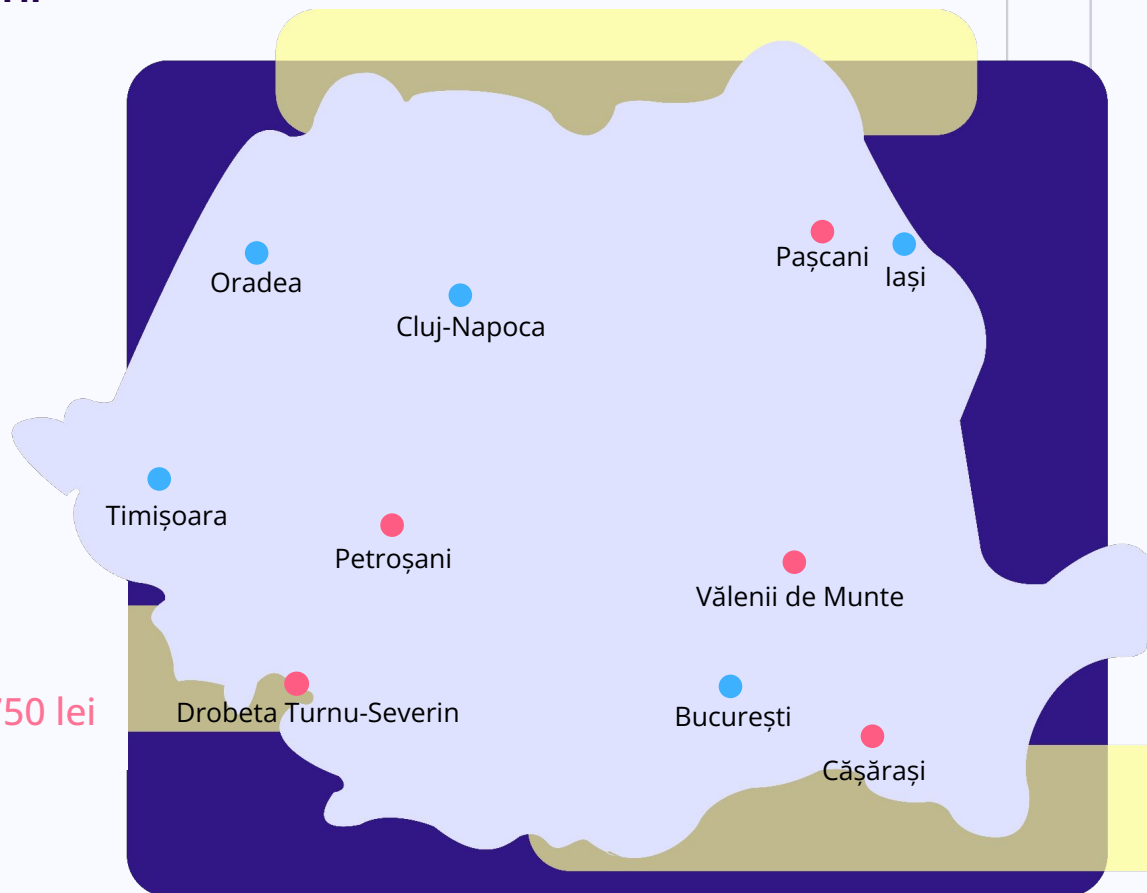

Orașele cu **cele mai mari salarii medii nete** din Retail

- București: 3.500 lei
- Cluj-Napoca: 3.000 lei
- Timișoara: 3.000 lei
- Oradea: 3.000 lei
- Iași: 3.000 lei

Orașele cu **cele mai mici salarii medii nete** din Retail

- Călărași: 1.996 lei
- Drobeta Turnu-Severin: 1.750 lei
- Pașcani: 1.700 lei
- Vălenii de Munte: 1.700 lei
- Petroșani: 1.700 lei