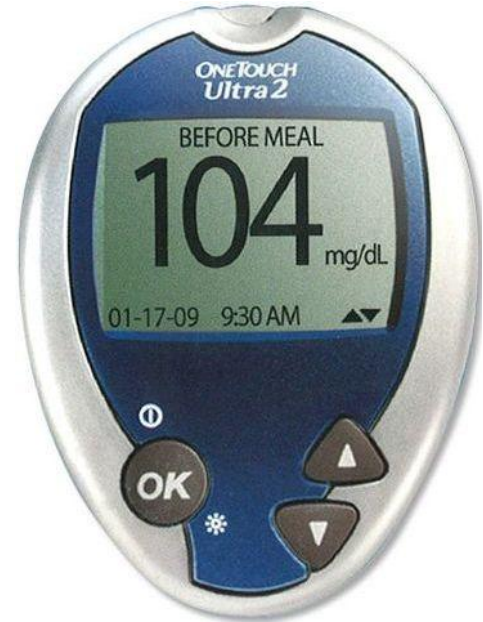

ACCU-CHEK

Lansare Accu-Chek Performa Nano

CONTEXT

DIABETUL

Boala care afecteaza peste 1.5 milioane de romani

TRATAMENTUL DIABETULUI

este subventionat de catre Casa de Asigurari de Sanatate

GLUCOMETRUL - COMMODITY