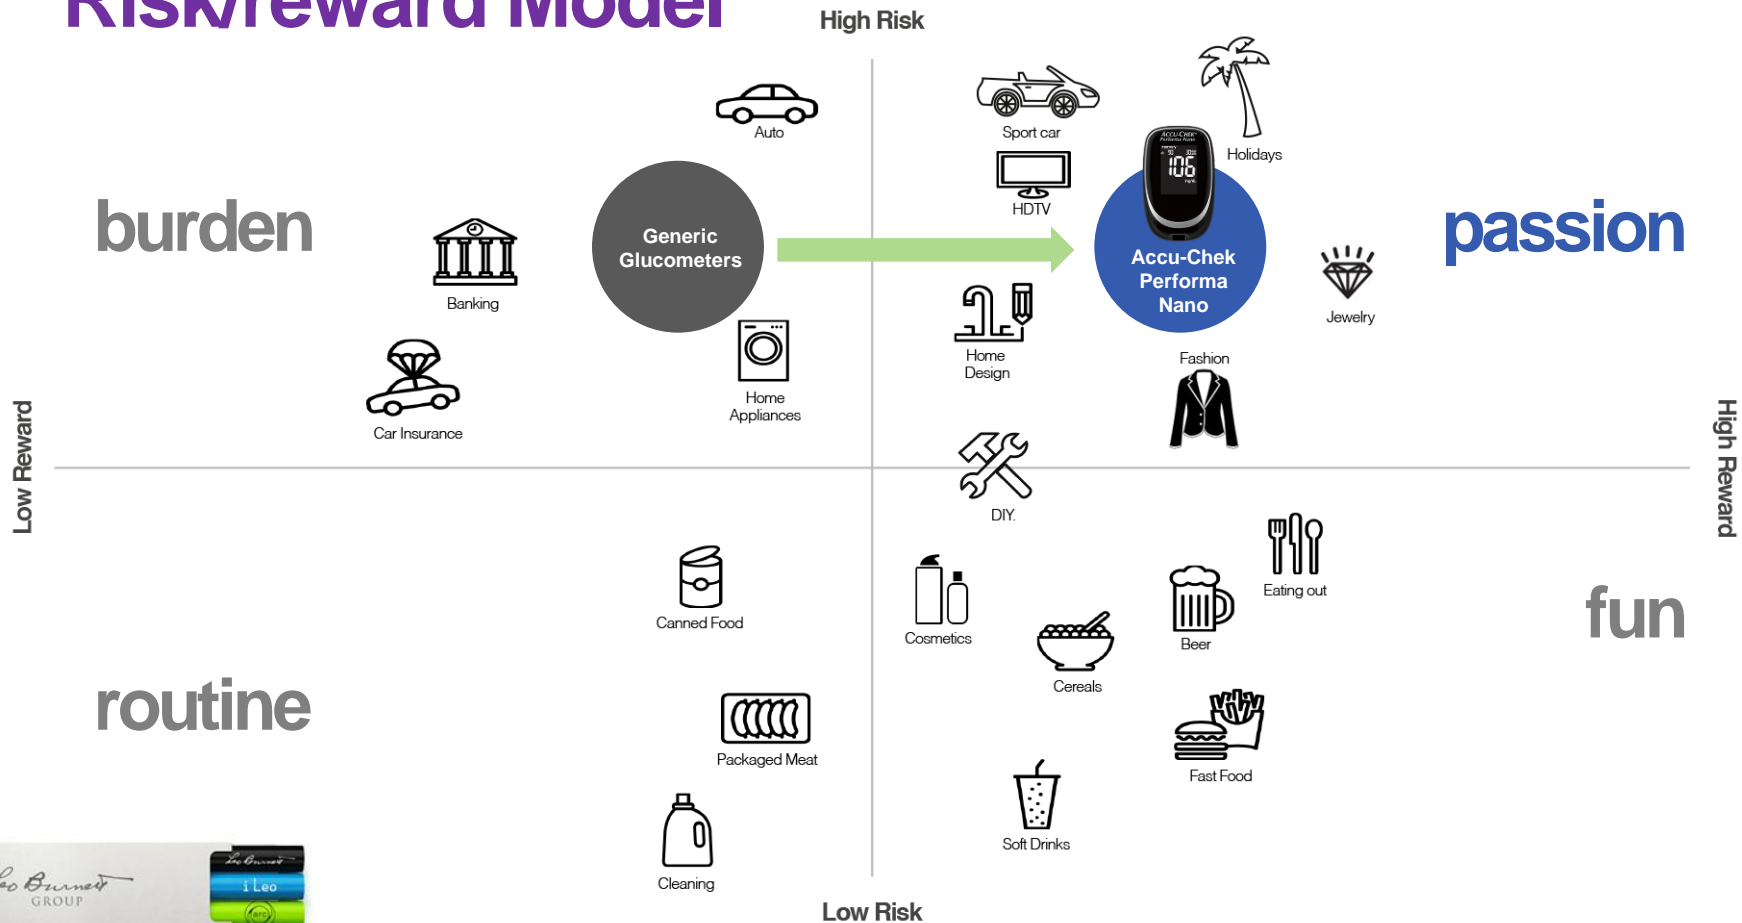

ACCU-CHEK

Lansare Accu-Chek Performa Nano

CONTEXT

DIABETUL

Boala care afecteaza peste 1.5 milioane de romani

TRATAMENTUL DIABETULUI

este subventionat de catre Casa de Asigurari de Sanatate

GLUCOMETRUL - COMMODITY

PROVOCAREA ROCHE DIABETES

SCHIMBAREA MODULUI DE BUSINESS

LANSAREA UNUI GLUCOMETRU PREMIUM PE CARE SA IL VANDA

Leo Burnett
GROUP

PROVOCAREA LEO BURNETT

CUM PUTEM POZITIONA ACEST DISPOZITIV MEDICAL PE
CARE OAMENII IL PRIMESC GRATUIT

Risk/reward Model

**STRATEGIA
LEO BURNETT**

Am transformat acest dispozitiv medical
intr-un **gadget** de ultima ora
astfel incat dintr-un produs gratuit a devenit un produs
cumparat de oameni

COMMUNICATION IDEA

FĂ-ȚI ACUM TESTUL DE RISC!

Este foarte important să-ți ții glicemia sub control.

Există momente în viață când, chiar dacă ești cât ești sănătos, nivelul glicemiei te poate lua prin surprindere, uite doar câteva dintre ele: